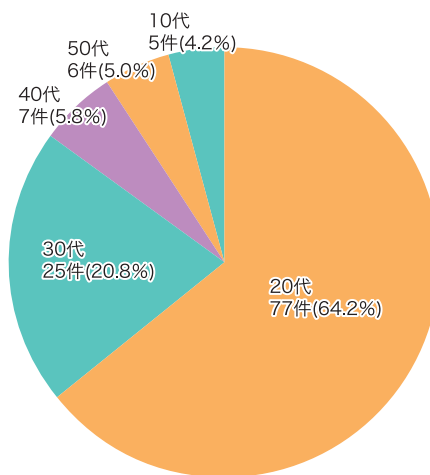

# キララジョブ応募者統計グラフ

期間:2010年1月4日~2012年2月23日 案件数:120件

西暦別応募数

サイト別応募数

男女別応募数

年代別応募数

職種別応募数

応募者居住地別応募数