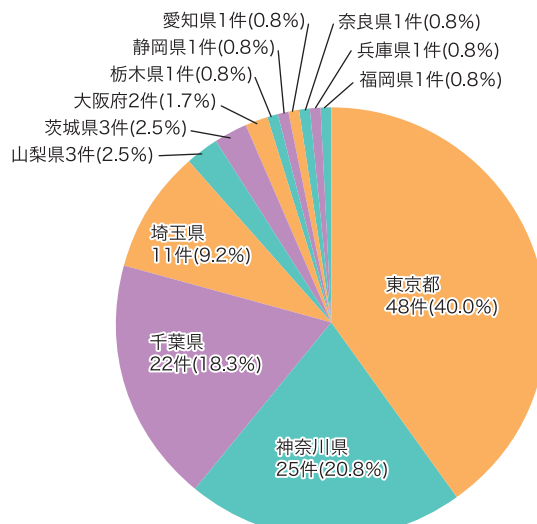

# キララジョブ応募者統計グラフ

期間:2010年1月4日~2012年2月23日 案件数:120件

西暦別応募数

サイト別応募数

男女別応募数

年代別応募数

職種別応募数

応募者居住地別応募数