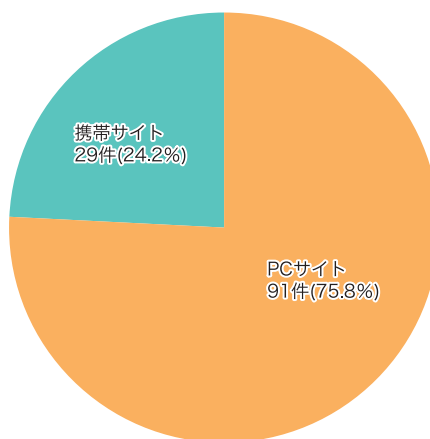

# キララジョブ応募者統計グラフ

期間:2010年1月4日~2012年2月23日 案件数:120件

西暦別応募数

サイト別応募数

男女別応募数

年代別応募数

職種別応募数

応募者居住地別応募数