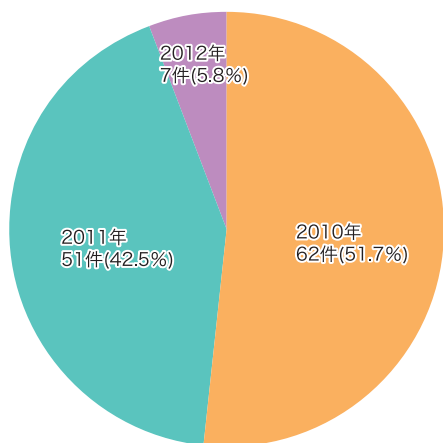

# キララジョブ応募者統計グラフ

期間:2010年1月4日~2012年2月23日 案件数:120件

西暦別応募数

サイト別応募数

男女別応募数

年代別応募数

職種別応募数

応募者居住地別応募数