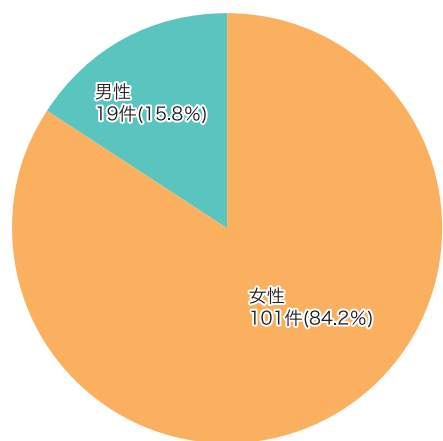

# キララジョブ応募者統計グラフ

期間:2010年1月4日~2012年2月23日 案件数:120件

西暦別応募数

サイト別応募数

男女別応募数

年代別応募数

職種別応募数

応募者居住地別応募数