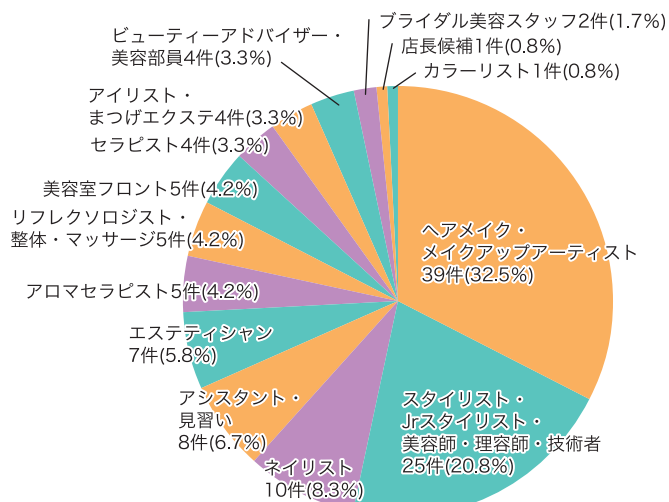

# キララジョブ応募者統計グラフ

期間:2010年1月4日~2012年2月23日 案件数:120件

西暦別応募数

サイト別応募数

男女別応募数

年代別応募数

職種別応募数

応募者居住地別応募数